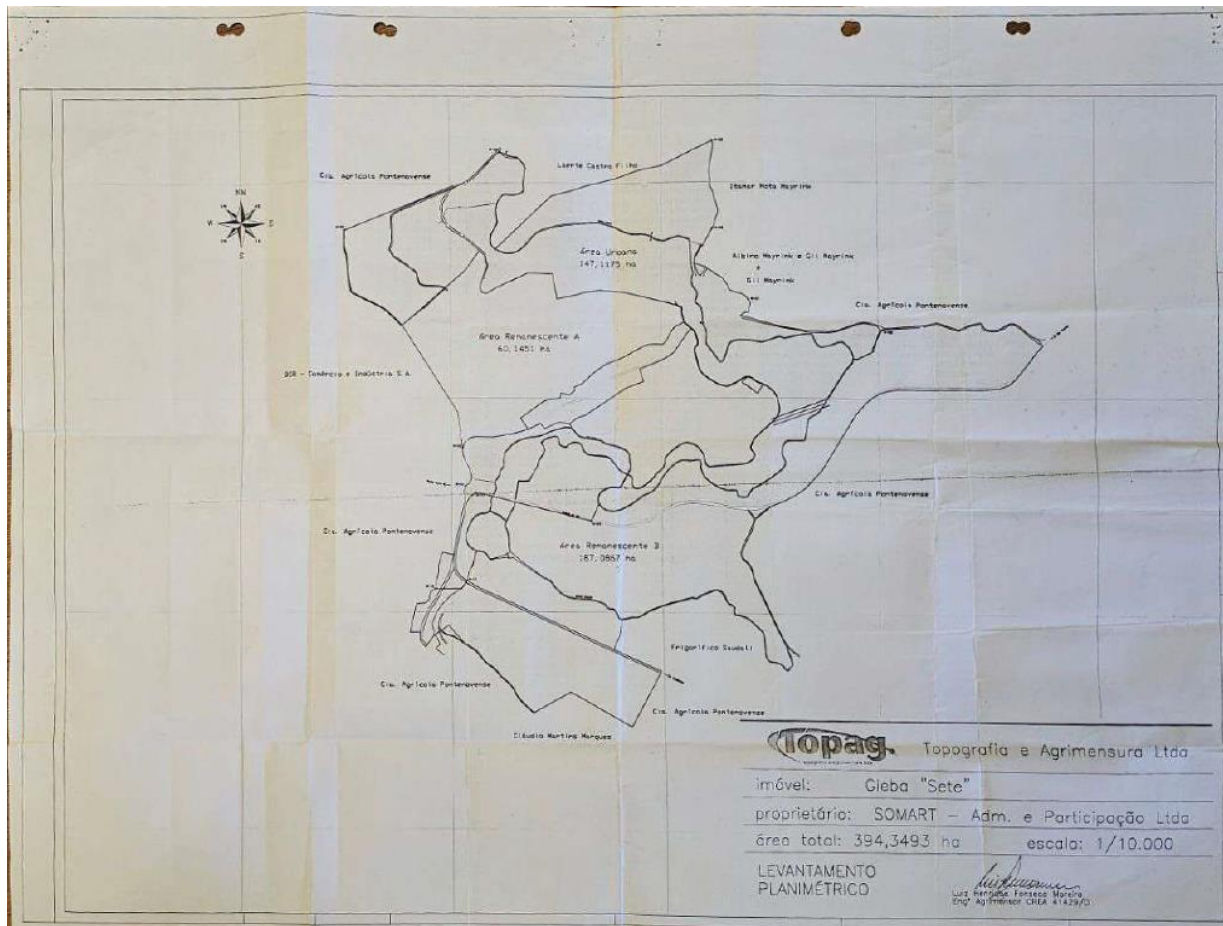

MUNICÍPIO DE PONTE NOVA ESTADO DE MINAS GERAIS

Bairro Ana Florência- Anexo 1

MUNICÍPIO DE PONTE NOVA ESTADO DE MINAS GERAIS

Bairro Anna Florência – Anexo I

(Anexo alterado pelo art. 2º da Lei Complementar Municipal nº 3.311, de 06.07.2009)